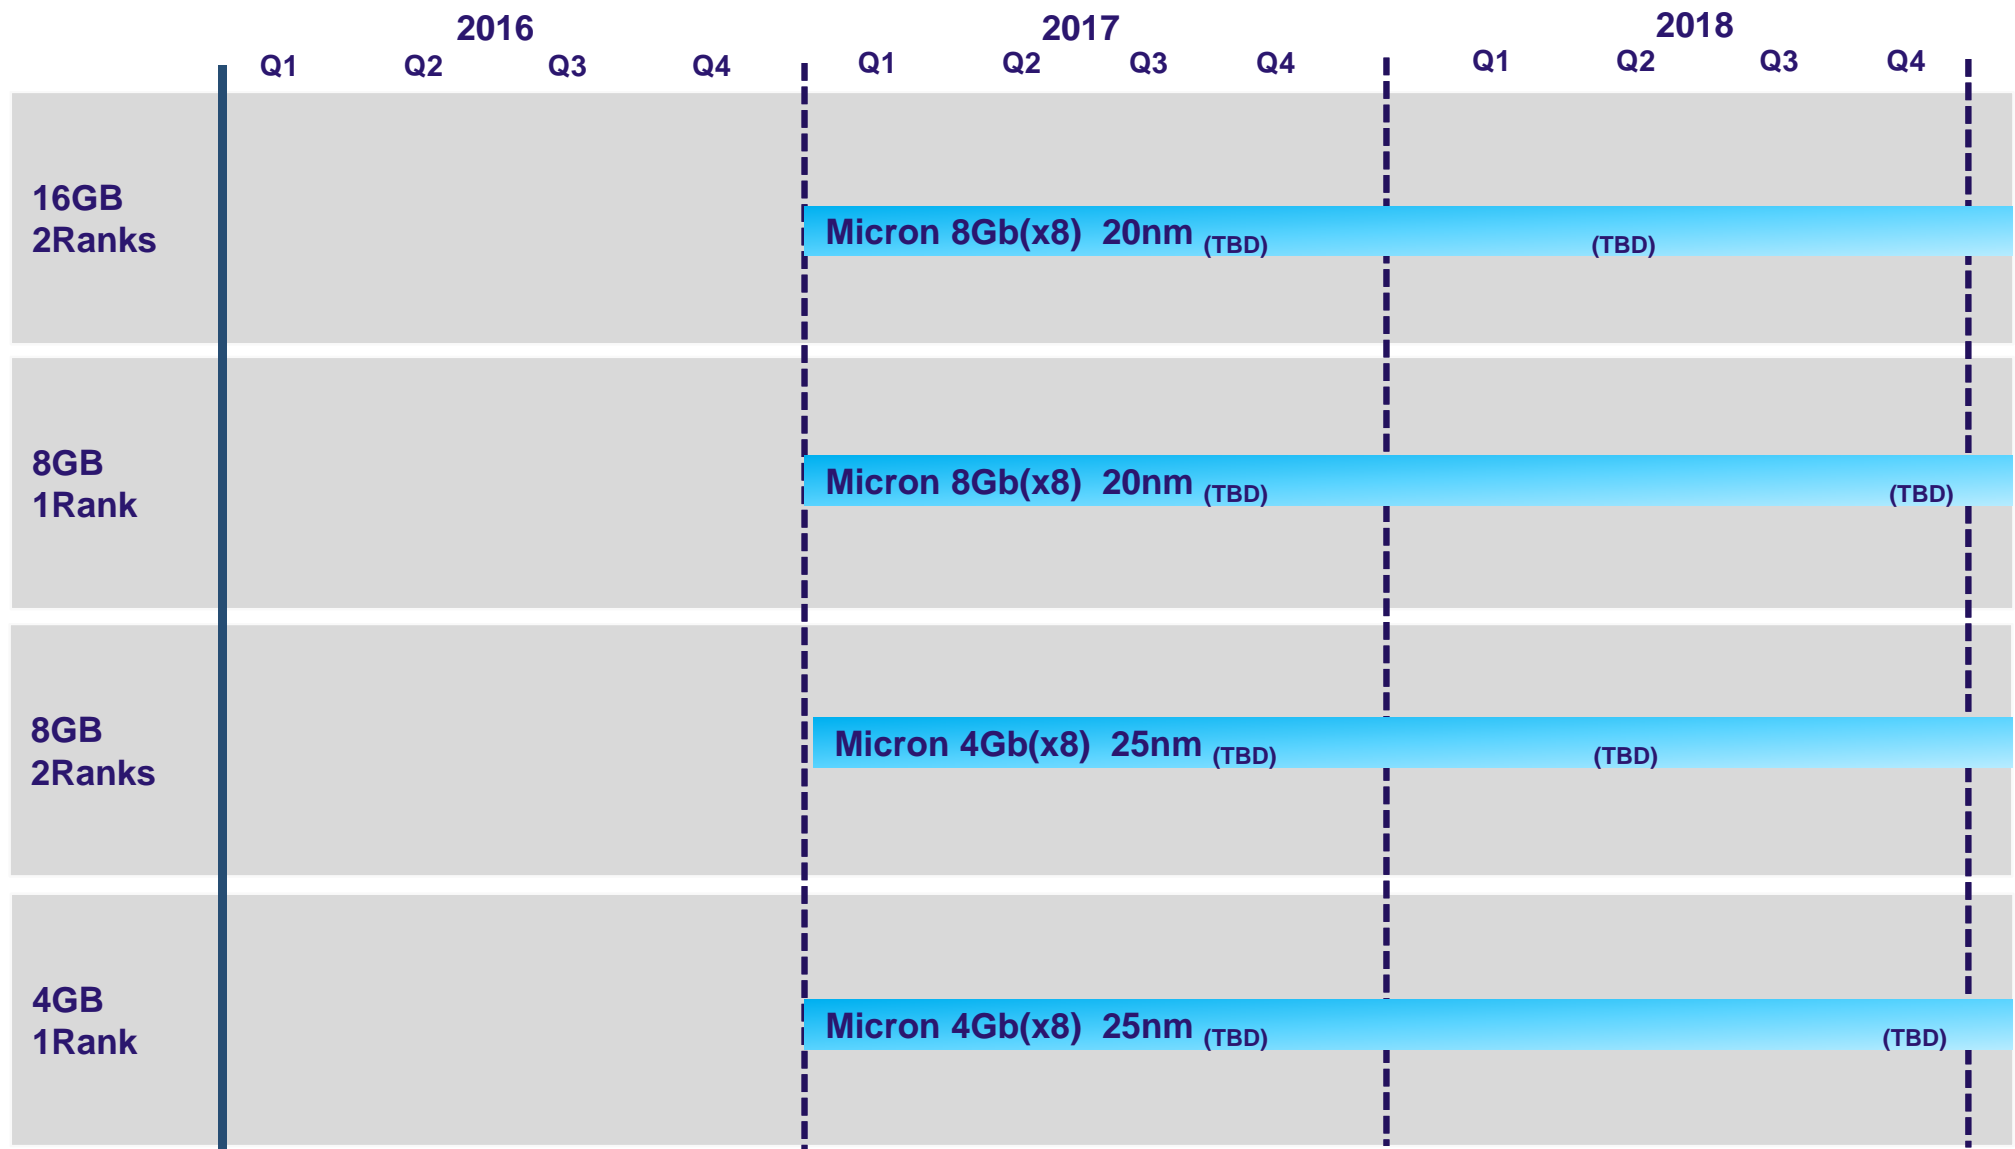

DDR4 UDIMM with ECC Road Map

備考
*DDR4-2133/2400共通