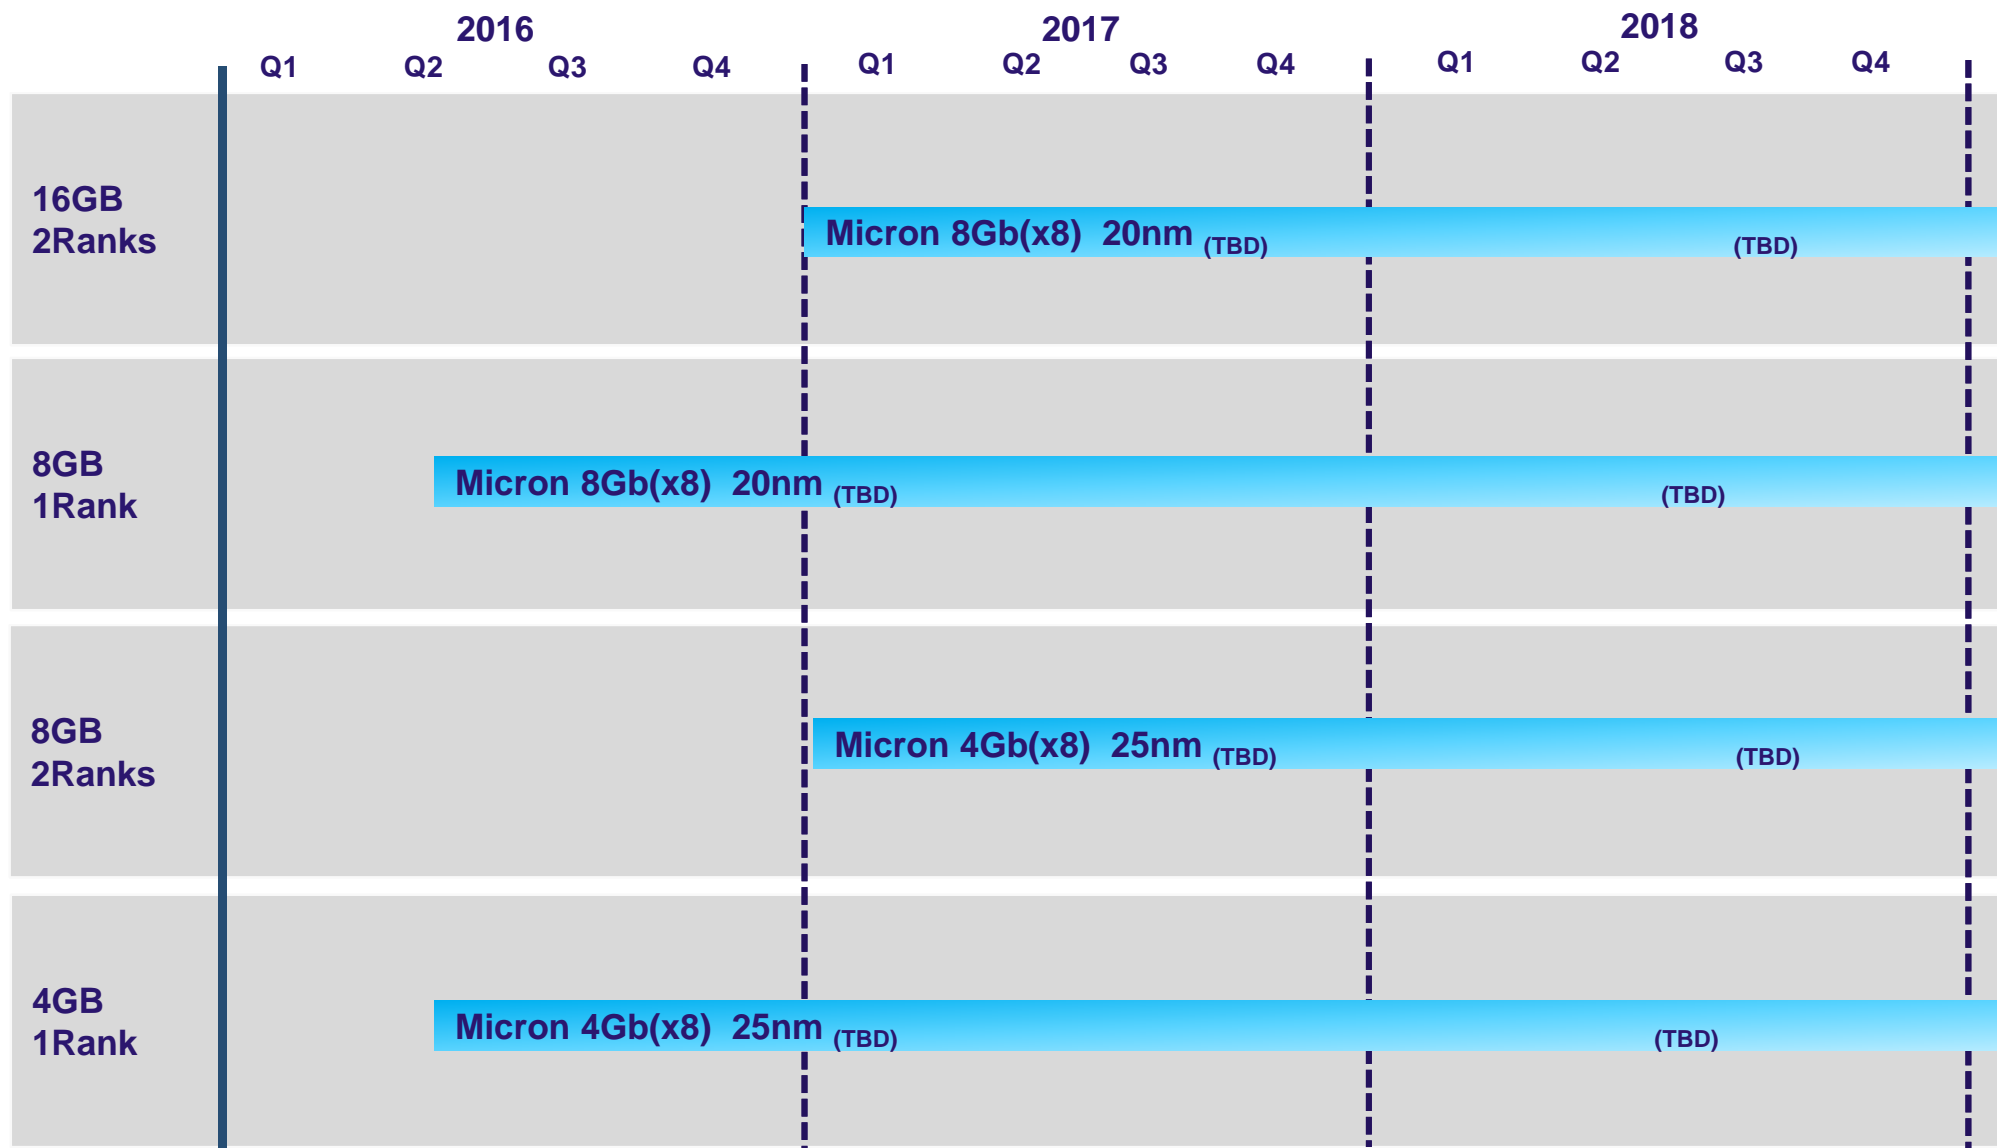

DDR4 SO-DIMM Road Map

備考
*DDR4-2133/2400共通