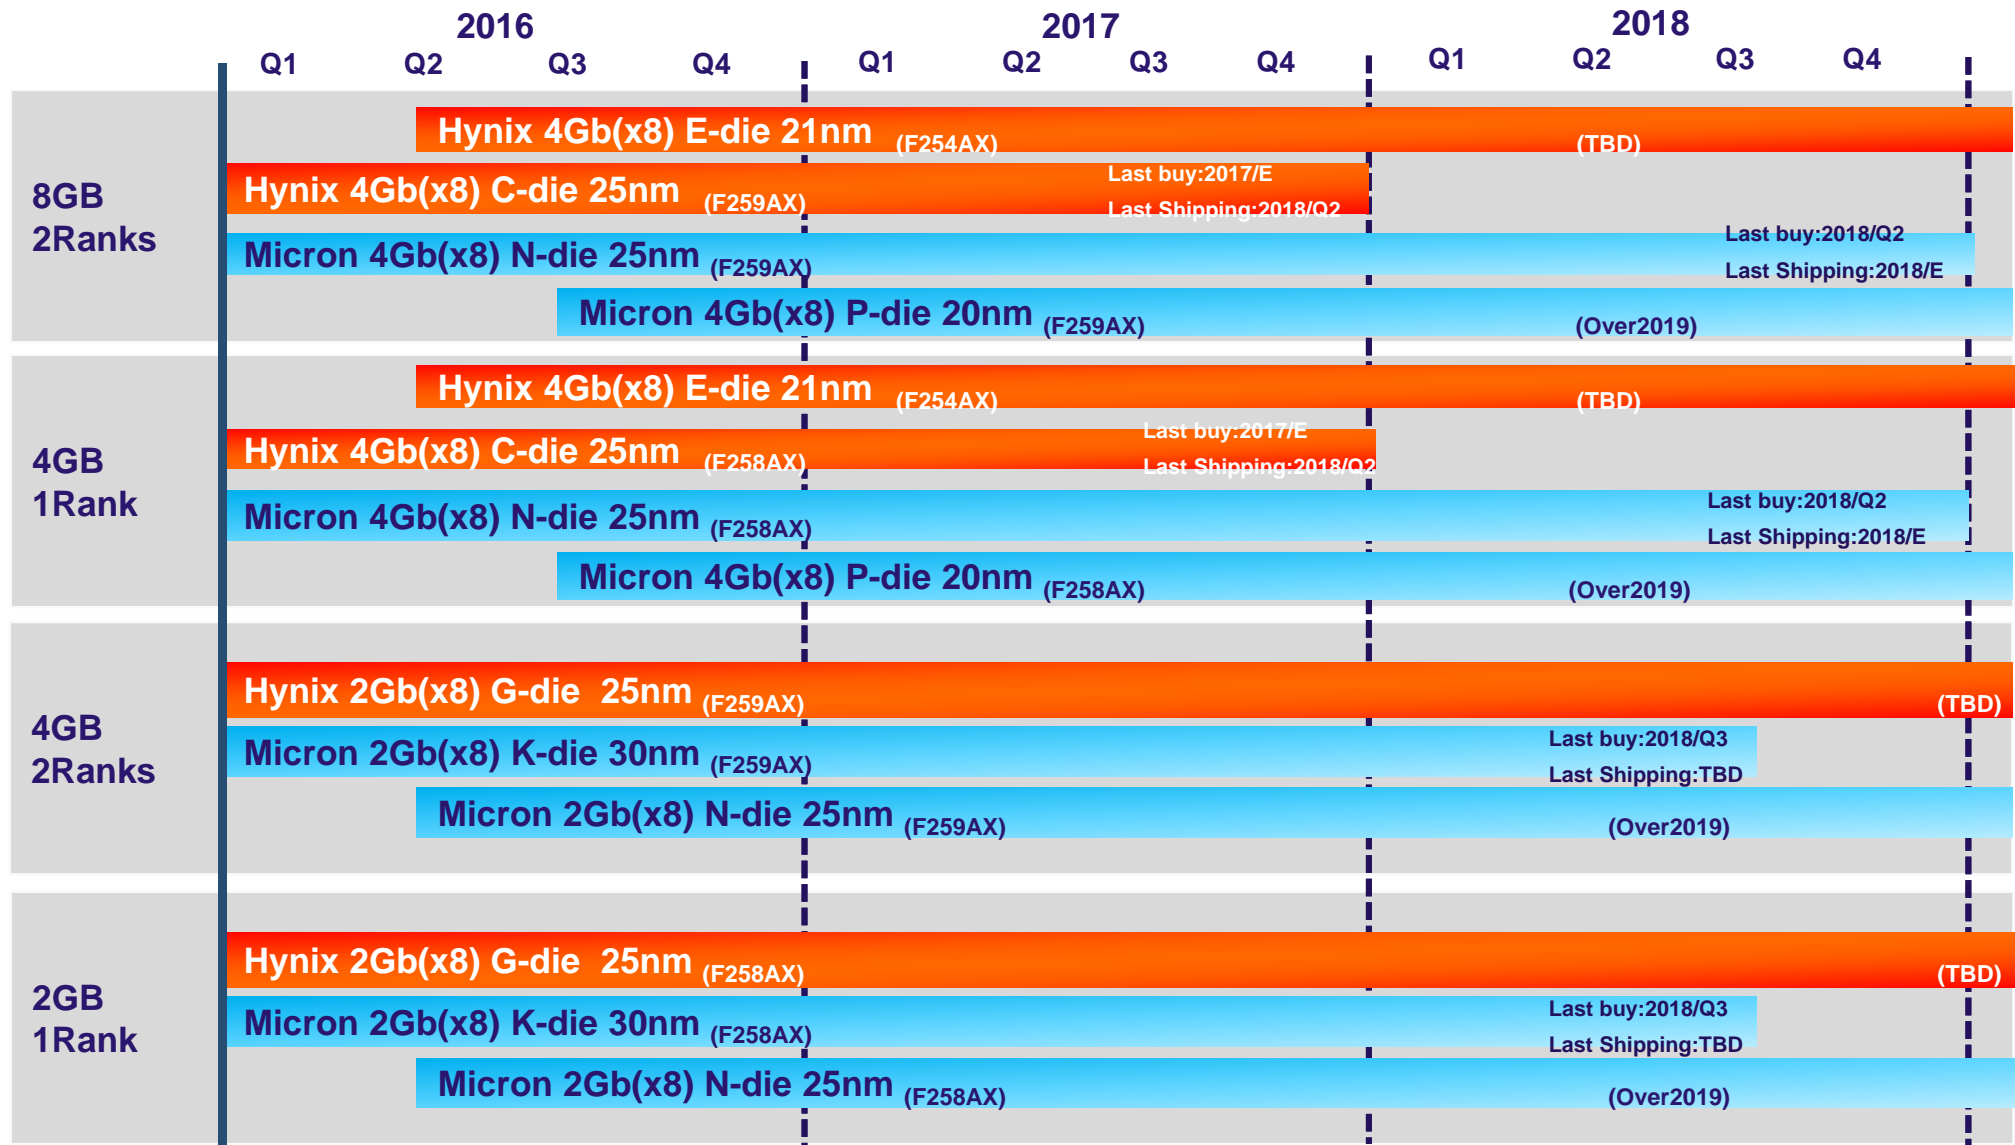

DDR3 UDIMM Road Map

備考

*DDR3/DDR3L共通

*DDR3-1066/1333/1600/1866共通

DDR3 UDIMM with ECC Road Map

備考

*DDR3/DDR3L共通

*DDR3-1066/1333/1600/1866共通

DDR3 SO-DIMM Road Map

備考

*DDR3/DDR3L共通

*DDR3-1066/1333/1600/1866共通

DDR3 SO-DIMM with ECC Road Map

備考

*DDR3/DDR3L共通

*DDR3-1066/1333/1600/1866共通