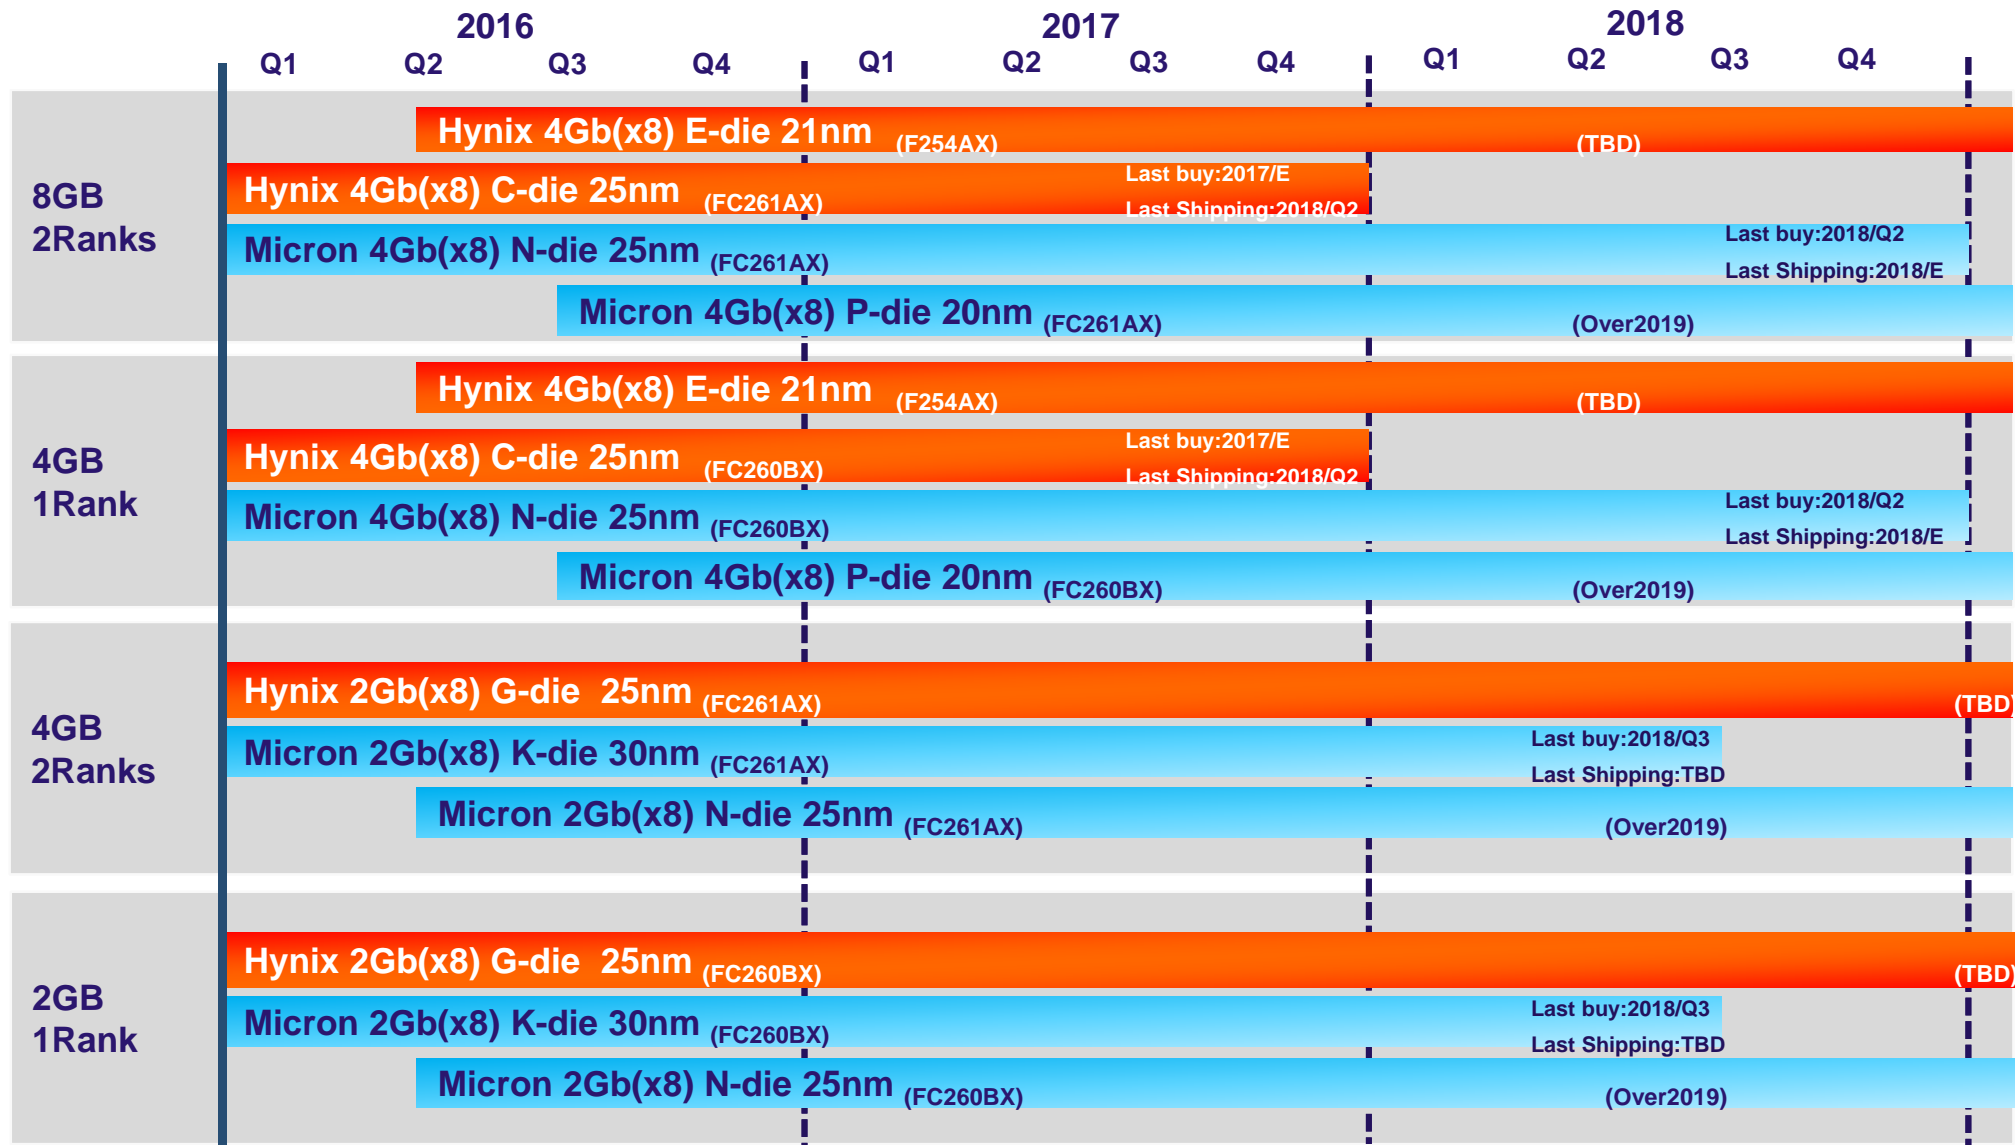

DDR3 SO-DIMM Road Map

備考

*DDR3/DDR3L共通

*DDR3-1066/1333/1600/1866共通

DDR3 SO-DIMM with ECC Road Map

備考

*DDR3/DDR3L共通

*DDR3-1066/1333/1600/1866共通