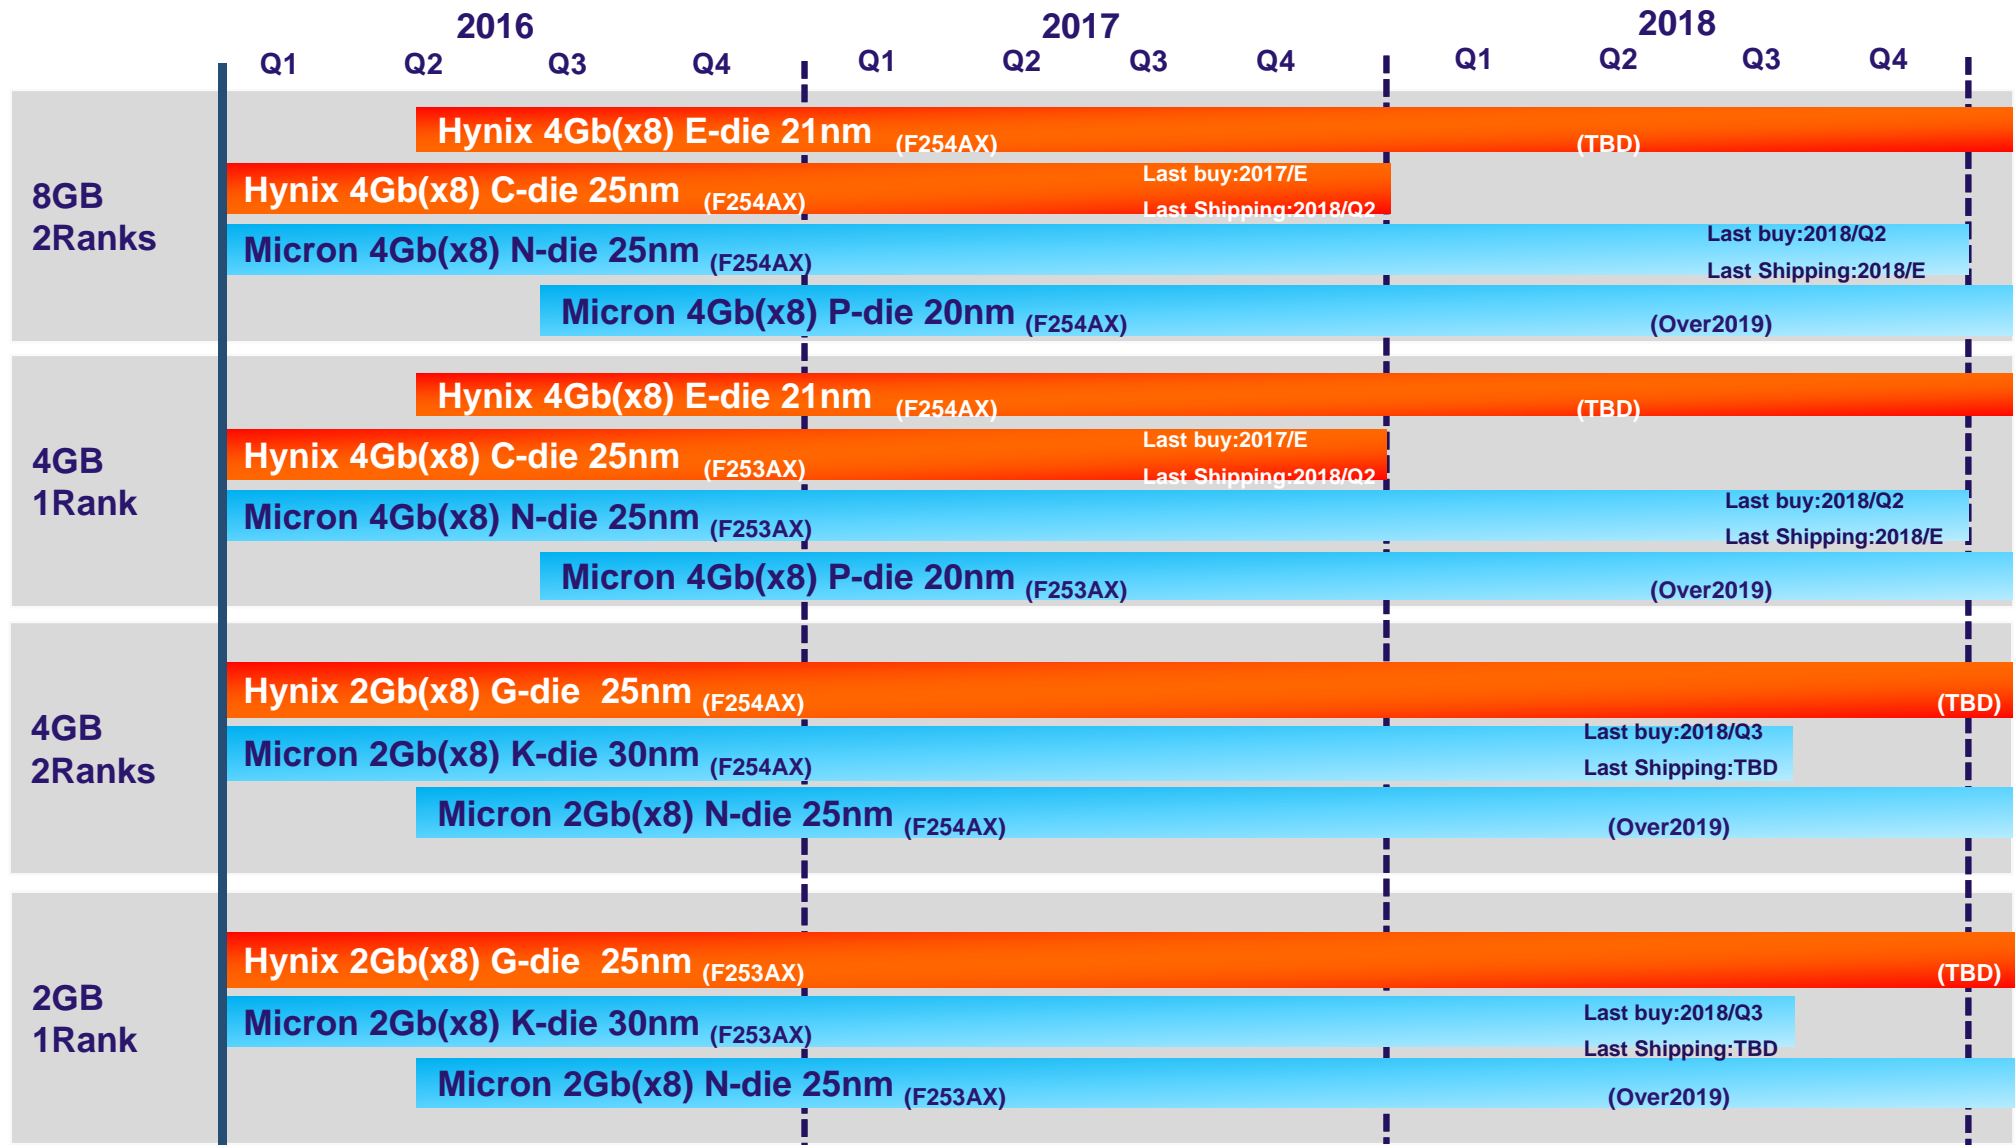

DDR3 UDIMM Road Map

備考

*DDR3/DDR3L共通

*DDR3-1066/1333/1600/1866共通

DDR3 UDIMM with ECC Road Map

備考

*DDR3/DDR3L共通

*DDR3-1066/1333/1600/1866共通

DDR3 SO-DIMM Road Map

備考

*DDR3/DDR3L共通

*DDR3-1066/1333/1600/1866共通

DDR3 SO-DIMM with ECC Road Map

備考

*DDR3/DDR3L共通

*DDR3-1066/1333/1600/1866共通