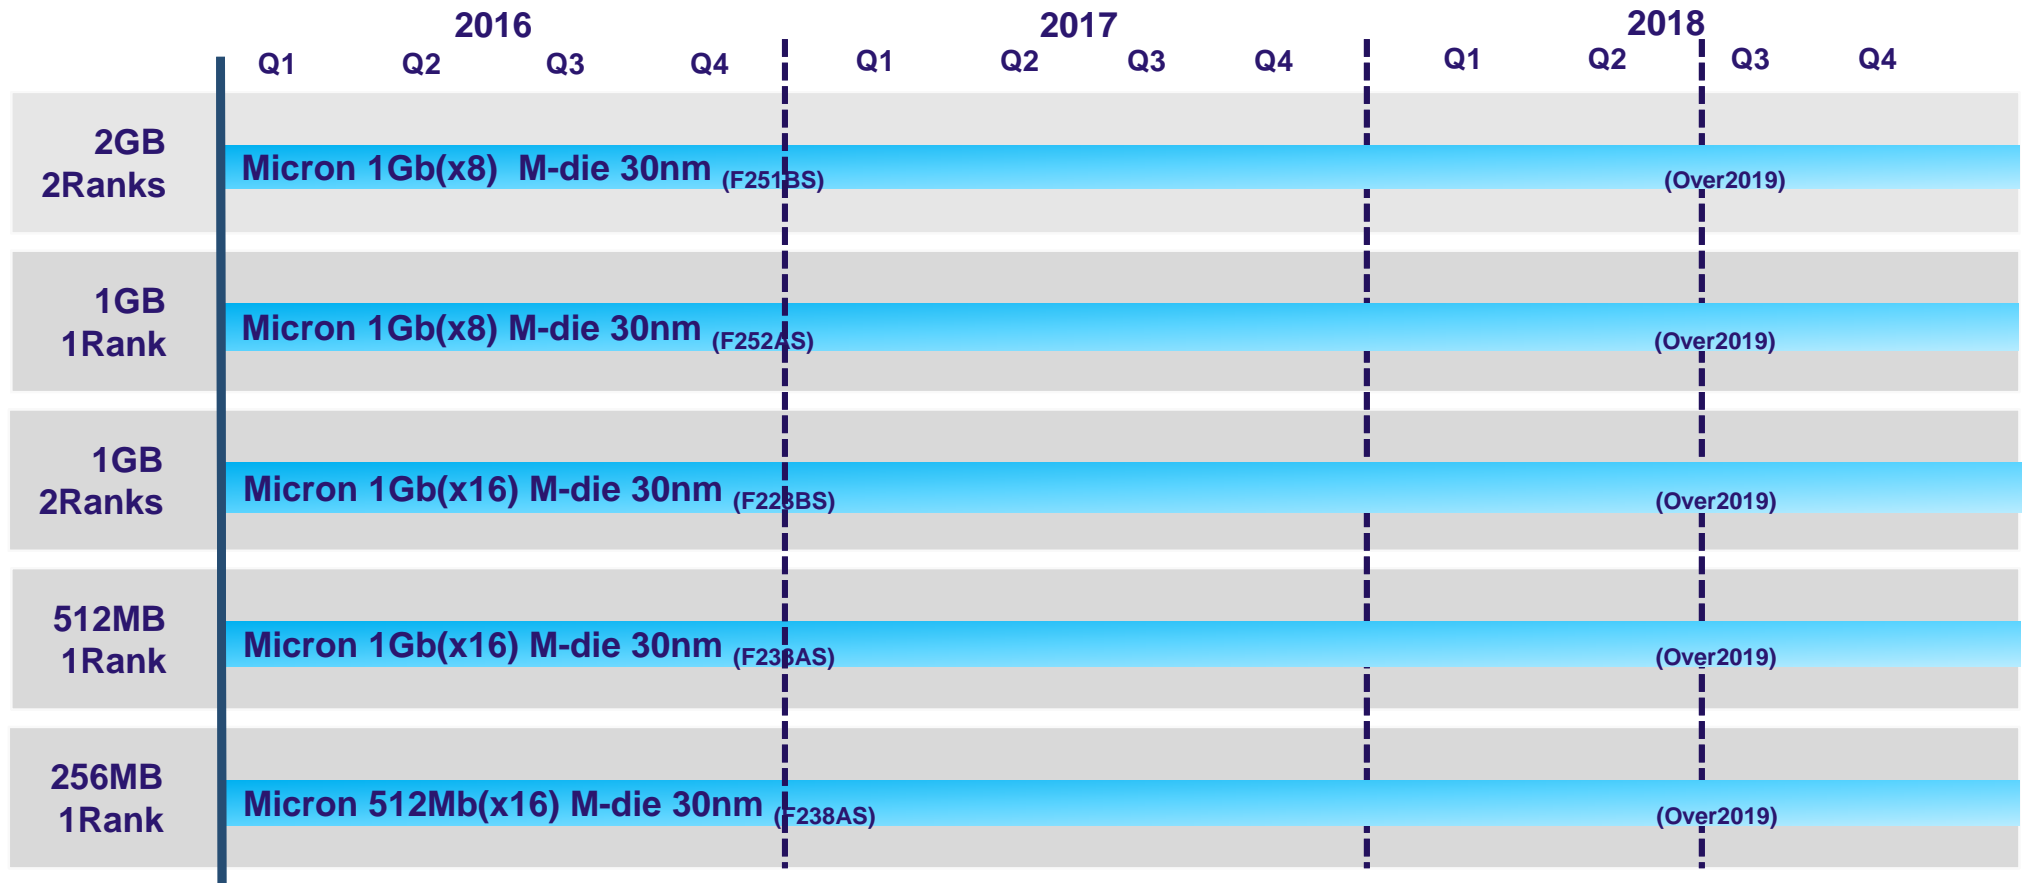

DDR2 UDIMM Road Map

備考

*DDR2-533/667/800共通

DDR2 UDIMM with ECC Road Map

備考

*DDR2-533/667/800共通

DDR2 SO-DIMM Road Map

備考

*DDR2-533/667/800共通