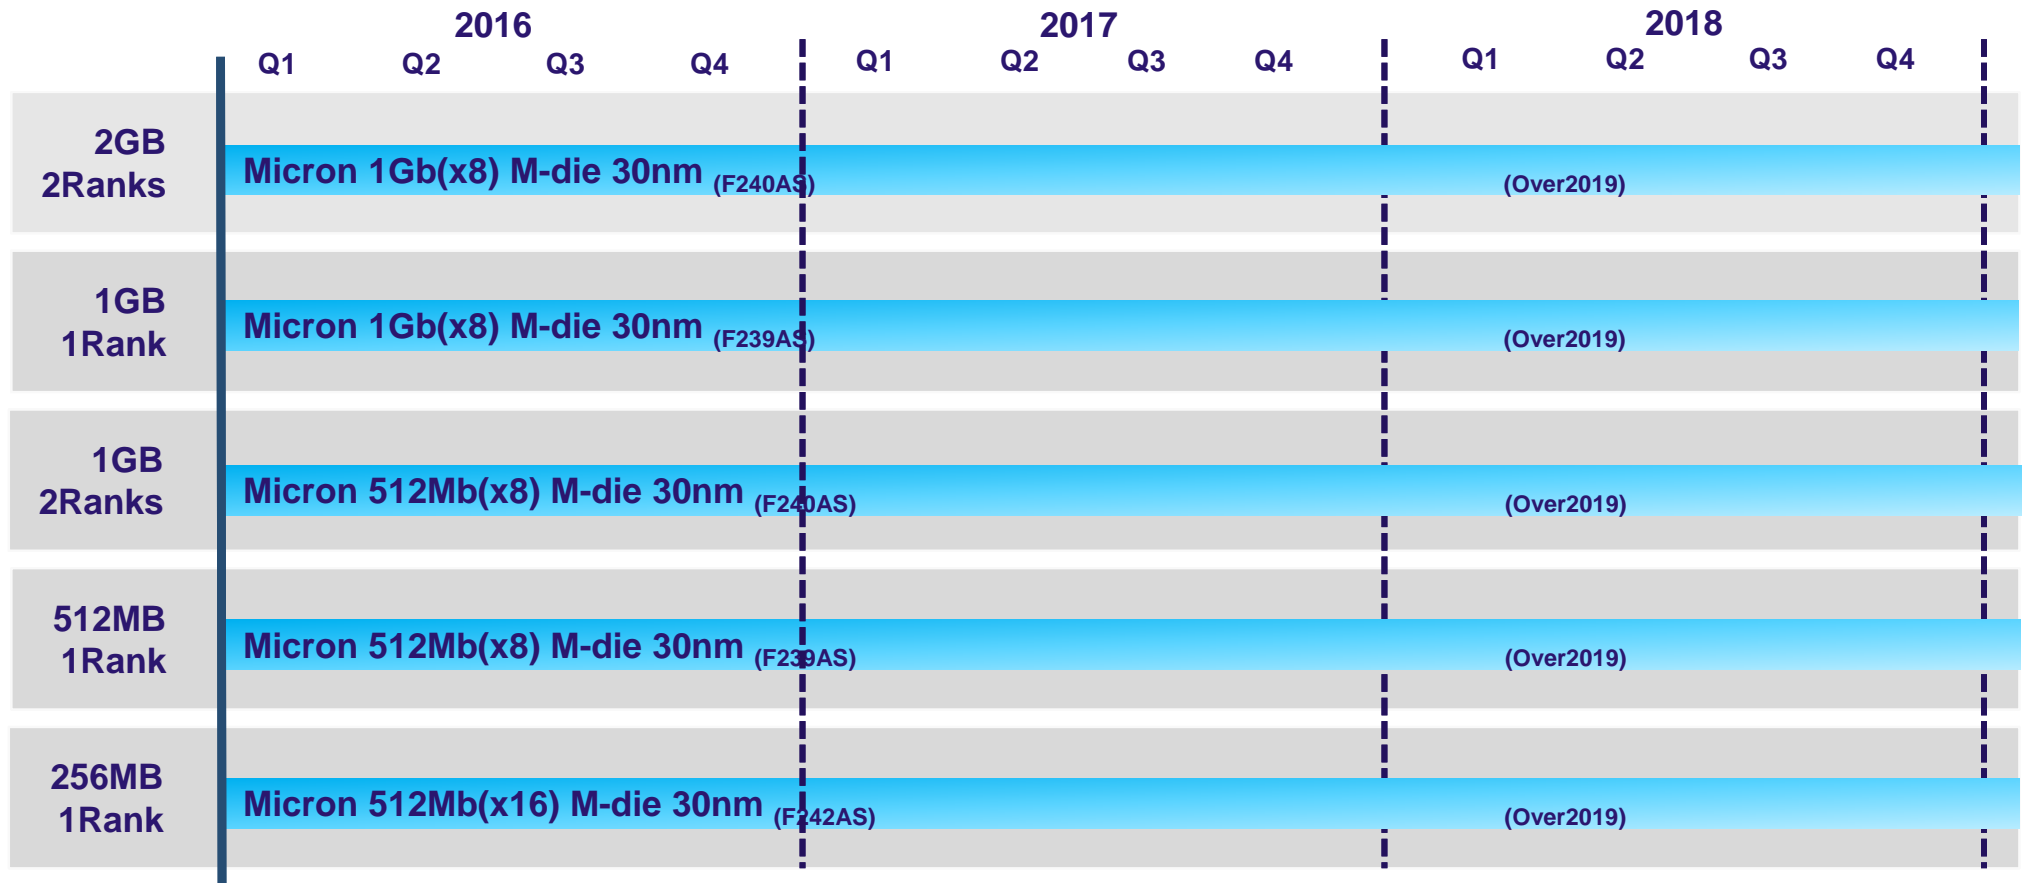

DDR2 UDIMM Road Map

備考

*DDR2-533/667/800共通

DDR2 UDIMM with ECC Road Map

備考

*DDR2-533/667/800共通

DDR2 SO-DIMM Road Map

備考

*DDR2-533/667/800共通