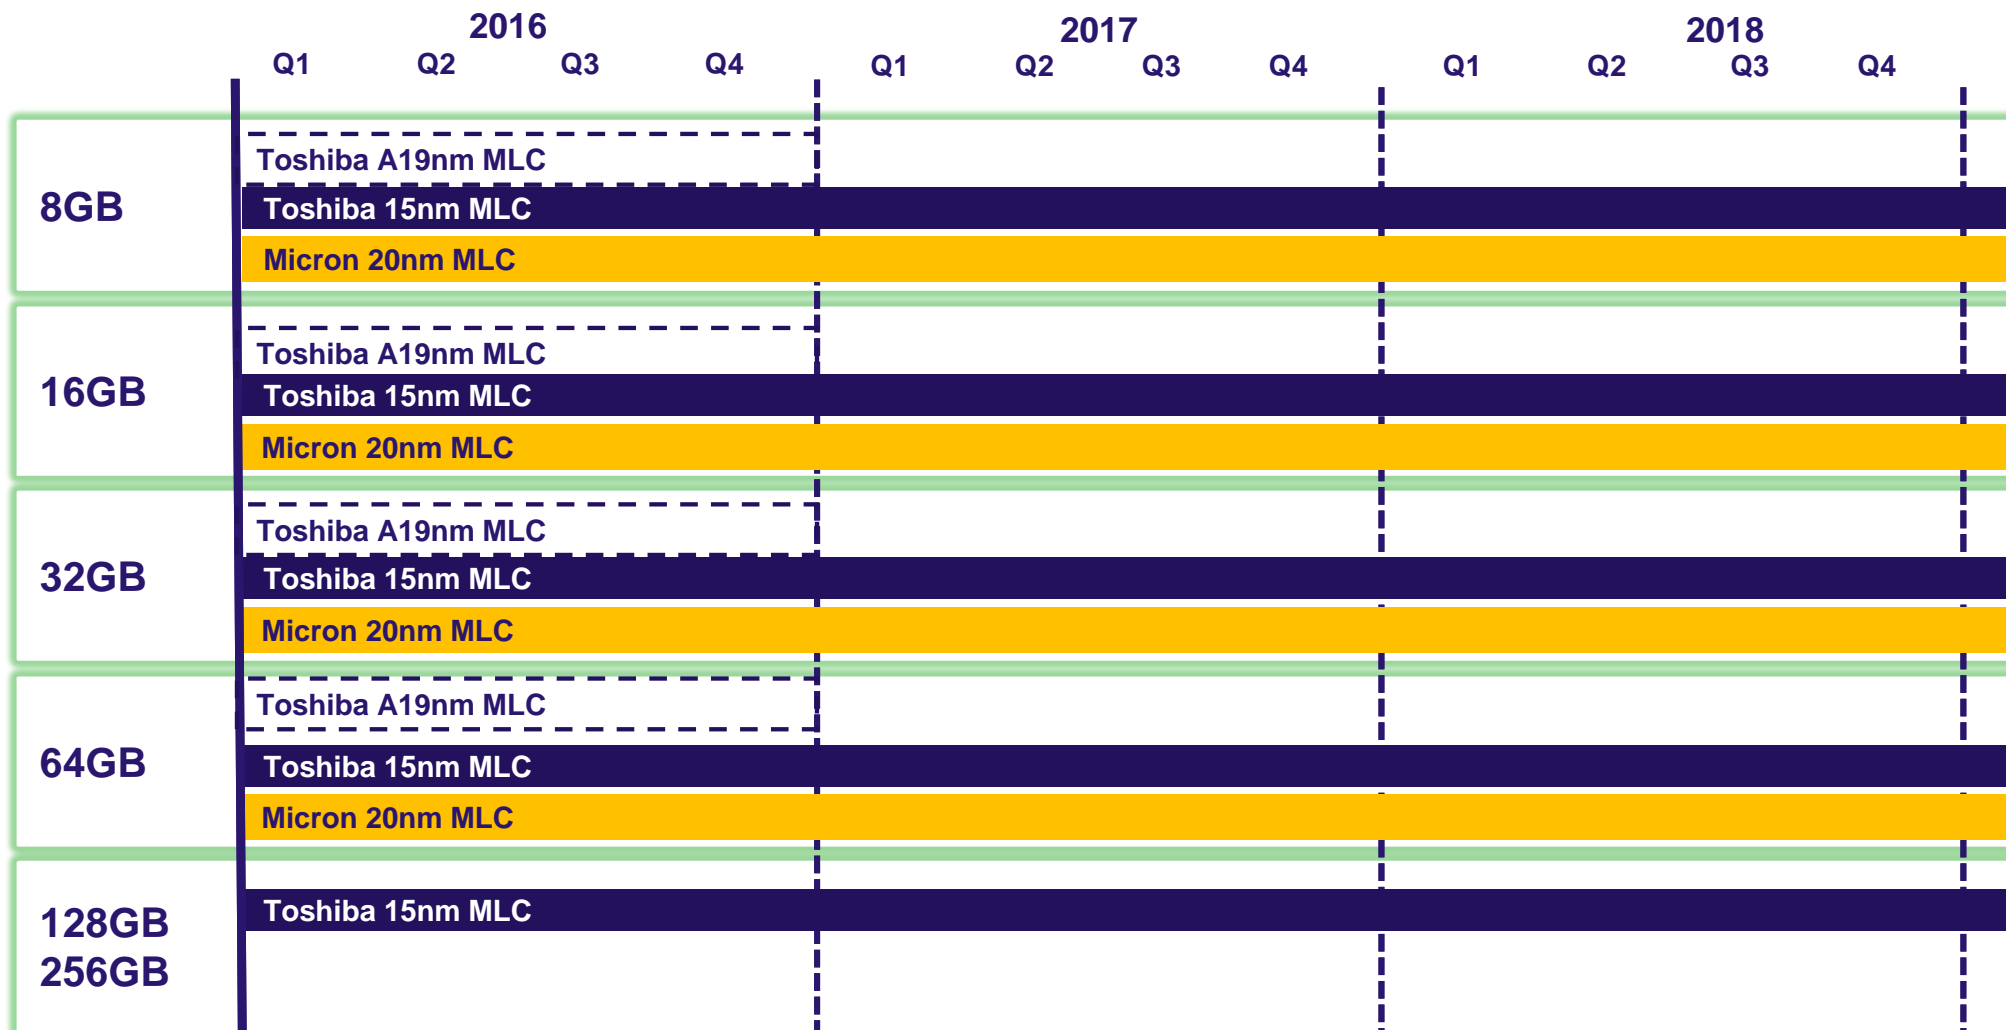

CFast™ (MLC) Road Map

※上記は基本構成になります。
上記以外の組み合わせも、要求仕様やご都合により個別対応を承ります。
詳細は別途担当窓口にご相談ください。