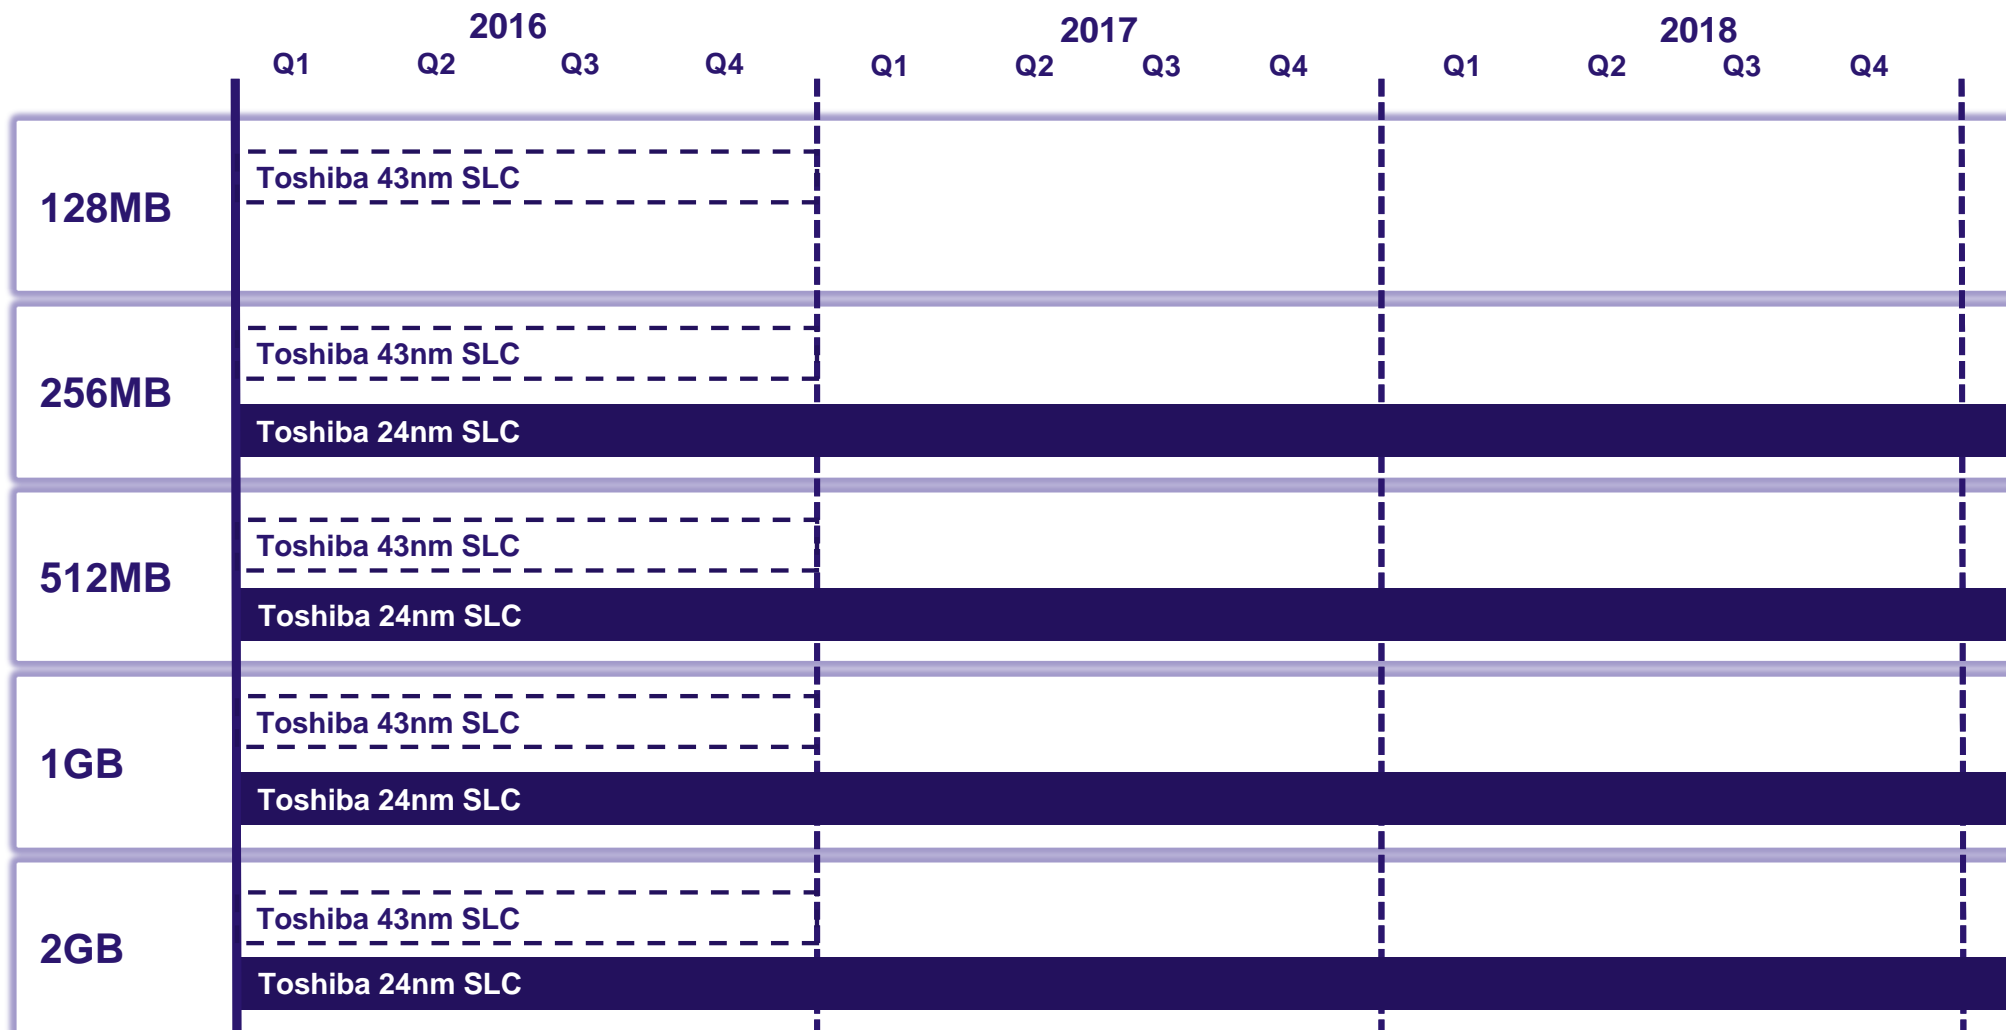

# CFast™ (SLC) Road Map

※上記は基本構成になります。  
 上記以外の組み合わせも、要求仕様やご都合により個別対応を承ります。  
 詳細は別途担当窓口にご相談ください。