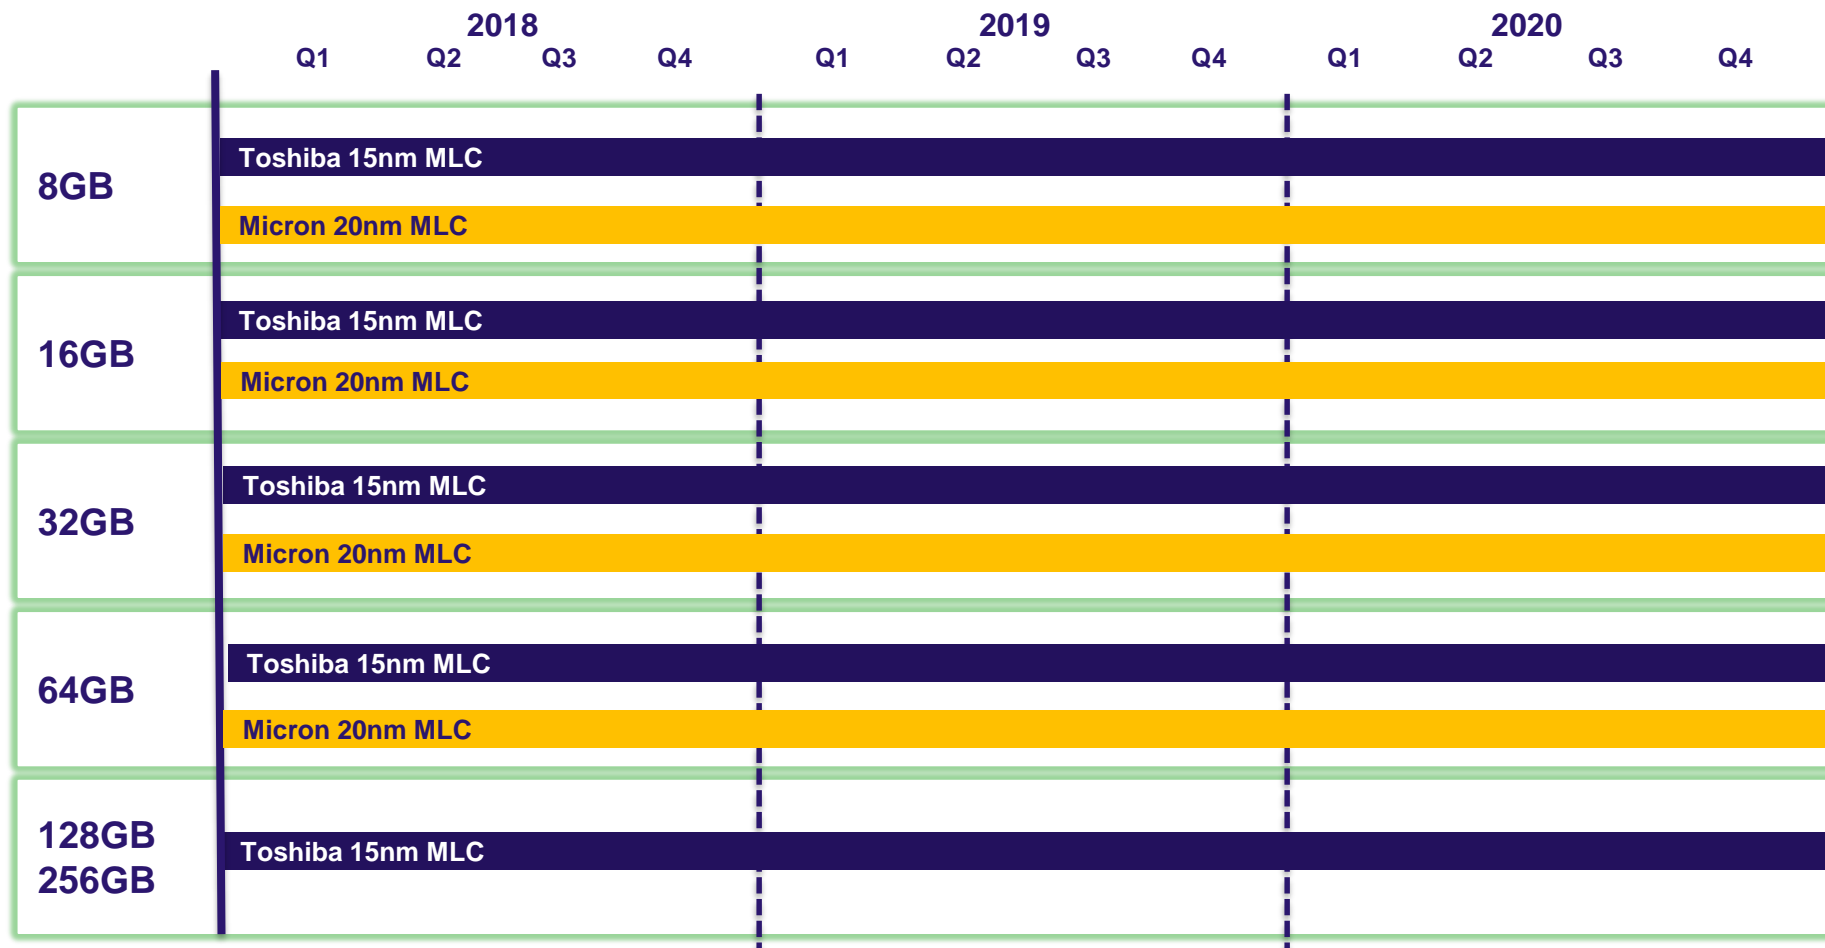

※上記は基本構成になります。

上記以外の組み合わせも、要求仕様やご都合により個別対応を承ります。

詳細は別途担当窓口にご相談ください。

© 2018 ADTEC Corporation

CFast™ (MLC) Road Map

※上記は基本構成になります。
 上記以外の組み合わせも、要求仕様やご都合により個別対応を承ります。
 詳細は別途担当窓口にご相談ください。