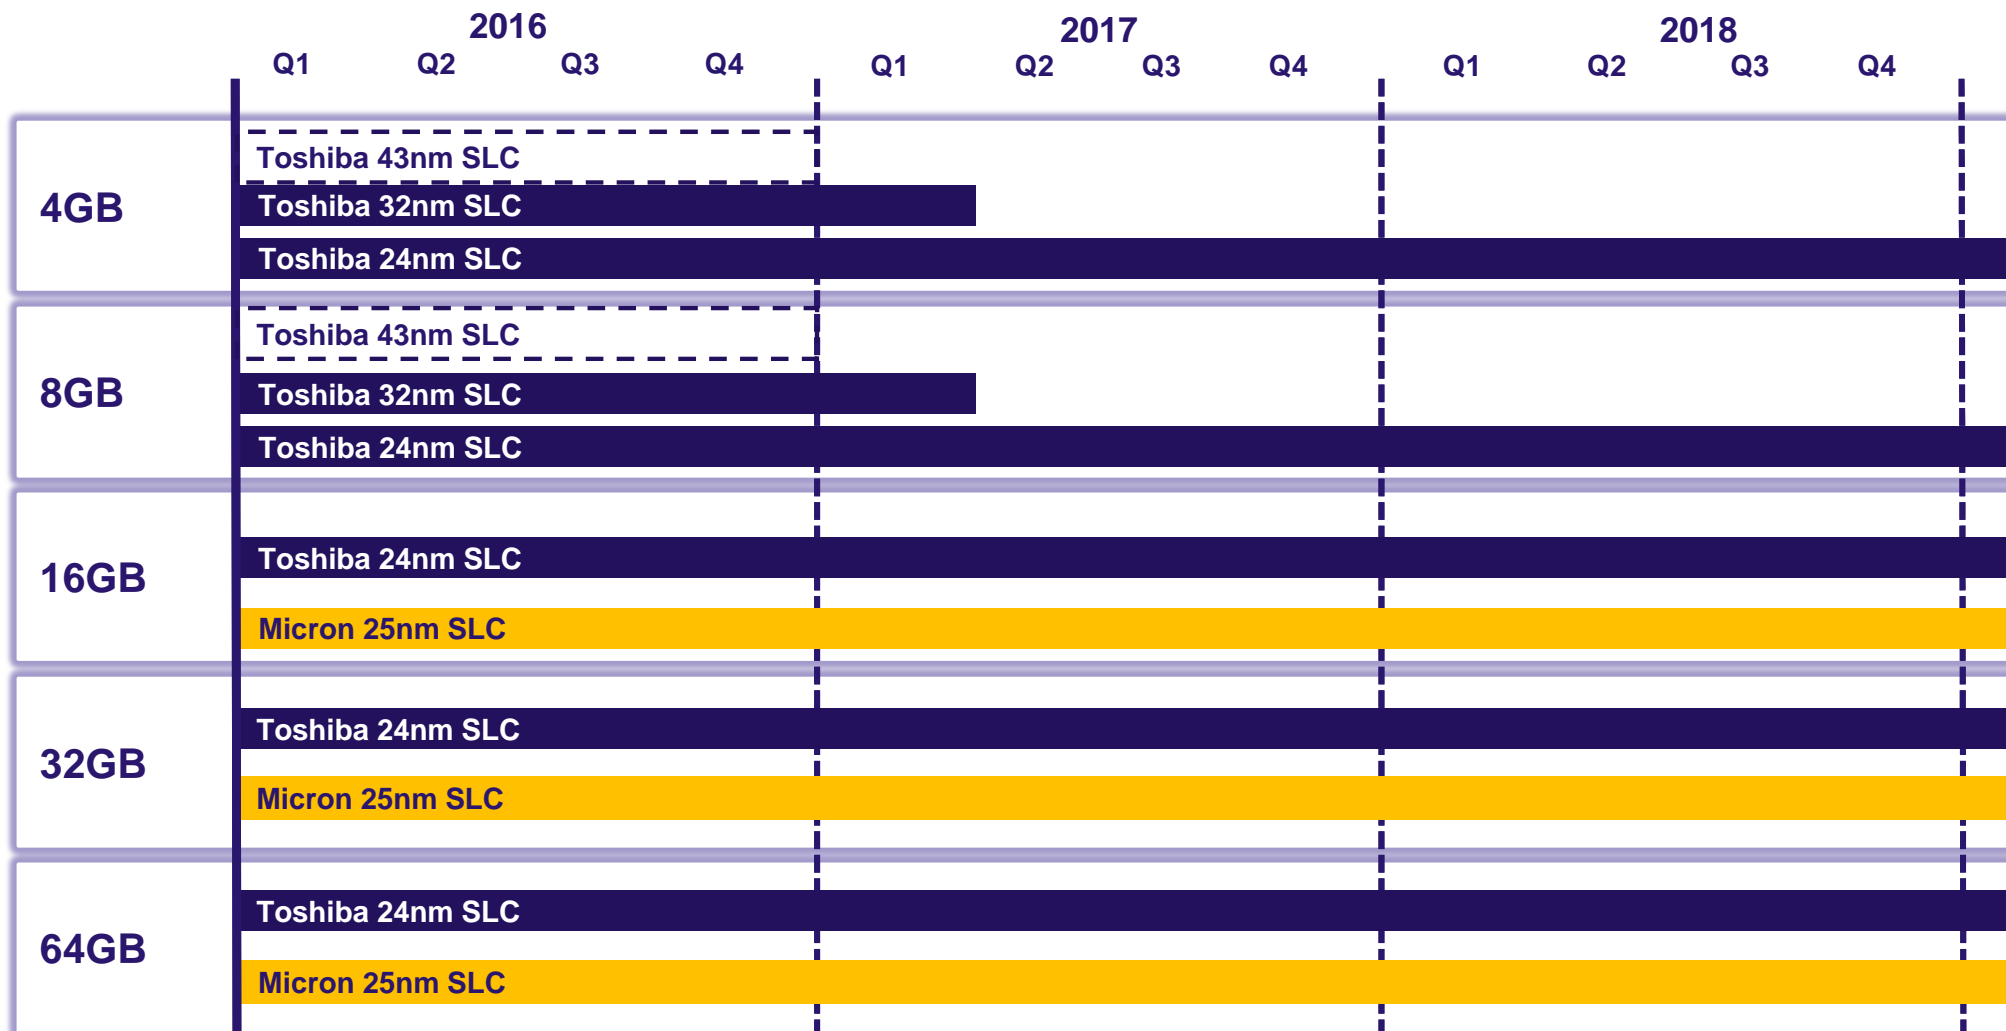

# CFast™ (SLC) Road Map

※上記は基本構成になります。  
 上記以外の組み合わせも、要求仕様やご都合により個別対応を承ります。  
 詳細は別途担当窓口にご相談ください。