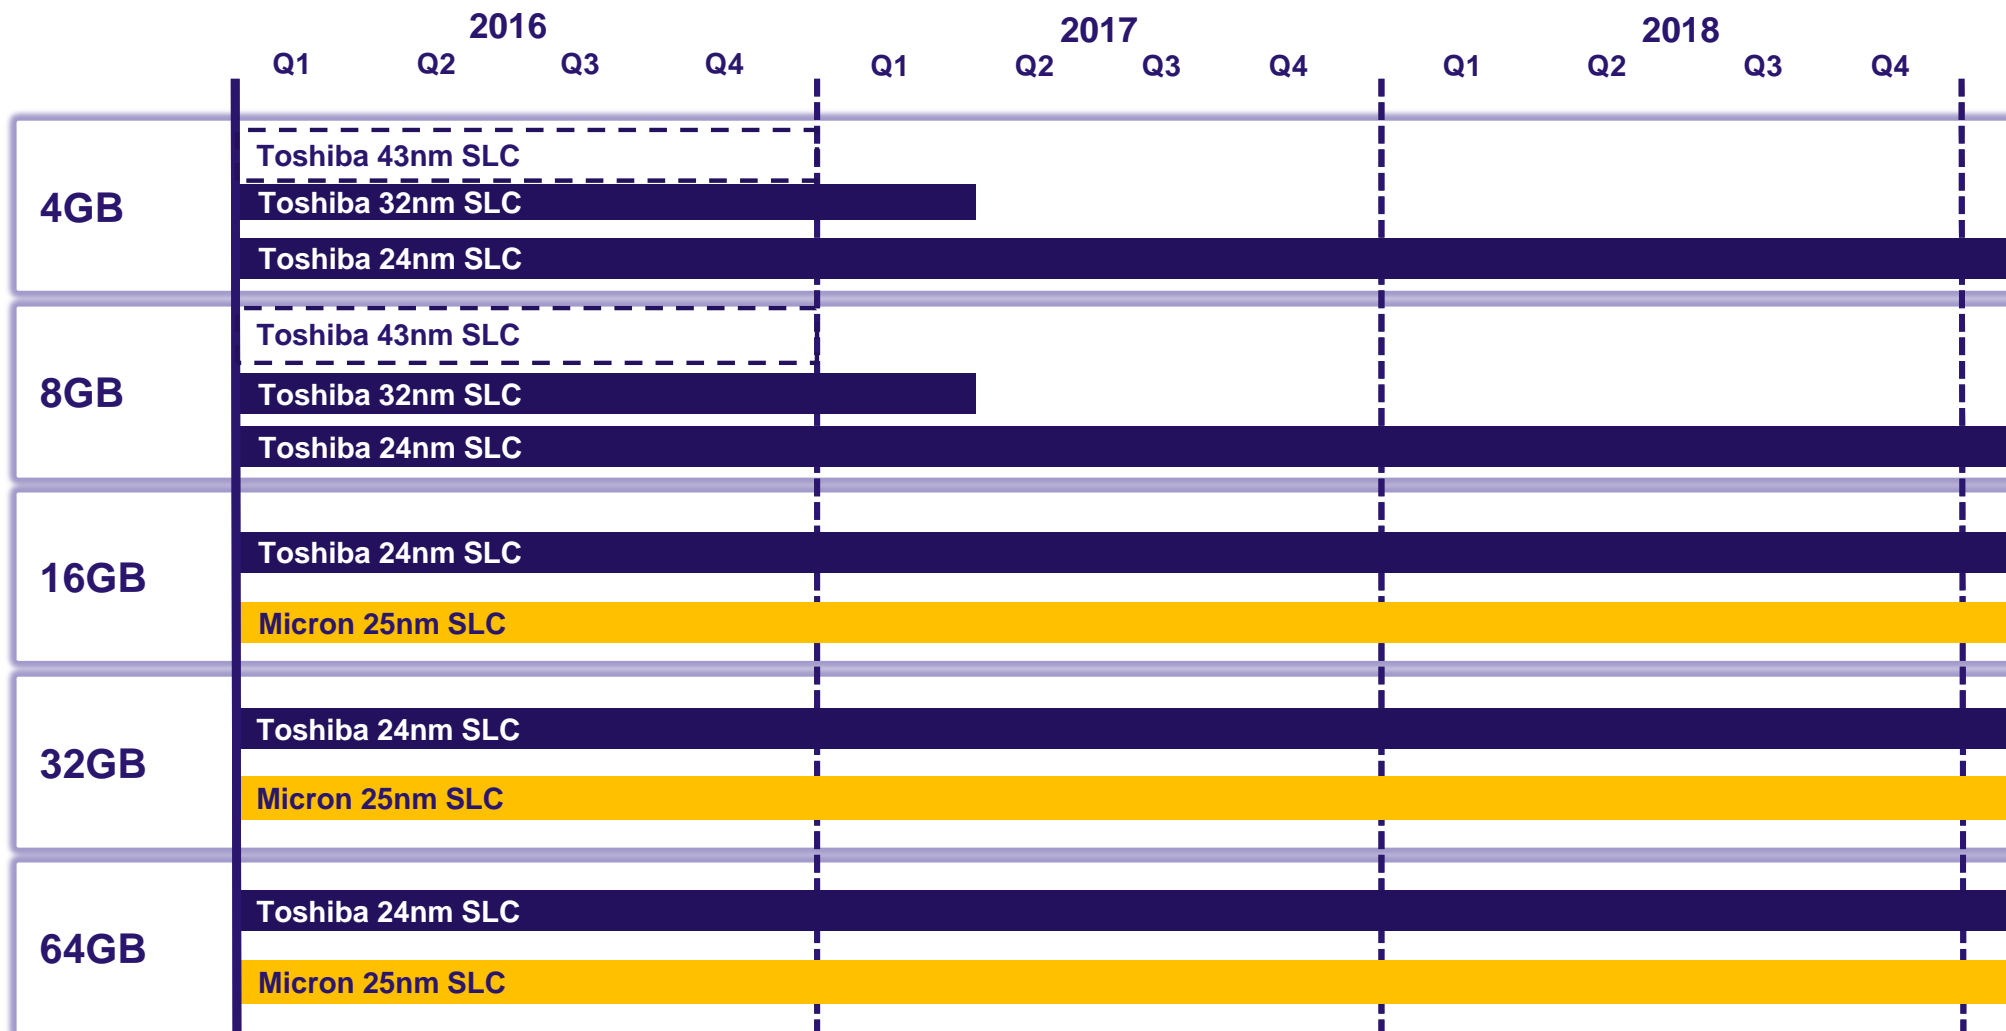

CF Card (SLC) Road Map

※上記は基本構成になります。
 上記以外の組み合わせも、要求仕様やご都合により個別対応を承ります。
 詳細は別途担当窓口にご相談ください。

CF Card (SLC) Road Map

※上記は基本構成になります。
 上記以外の組み合わせも、要求仕様やご都合により個別対応を承ります。
 詳細は別途担当窓口にご相談ください。

CF Card (MLC) Road Map