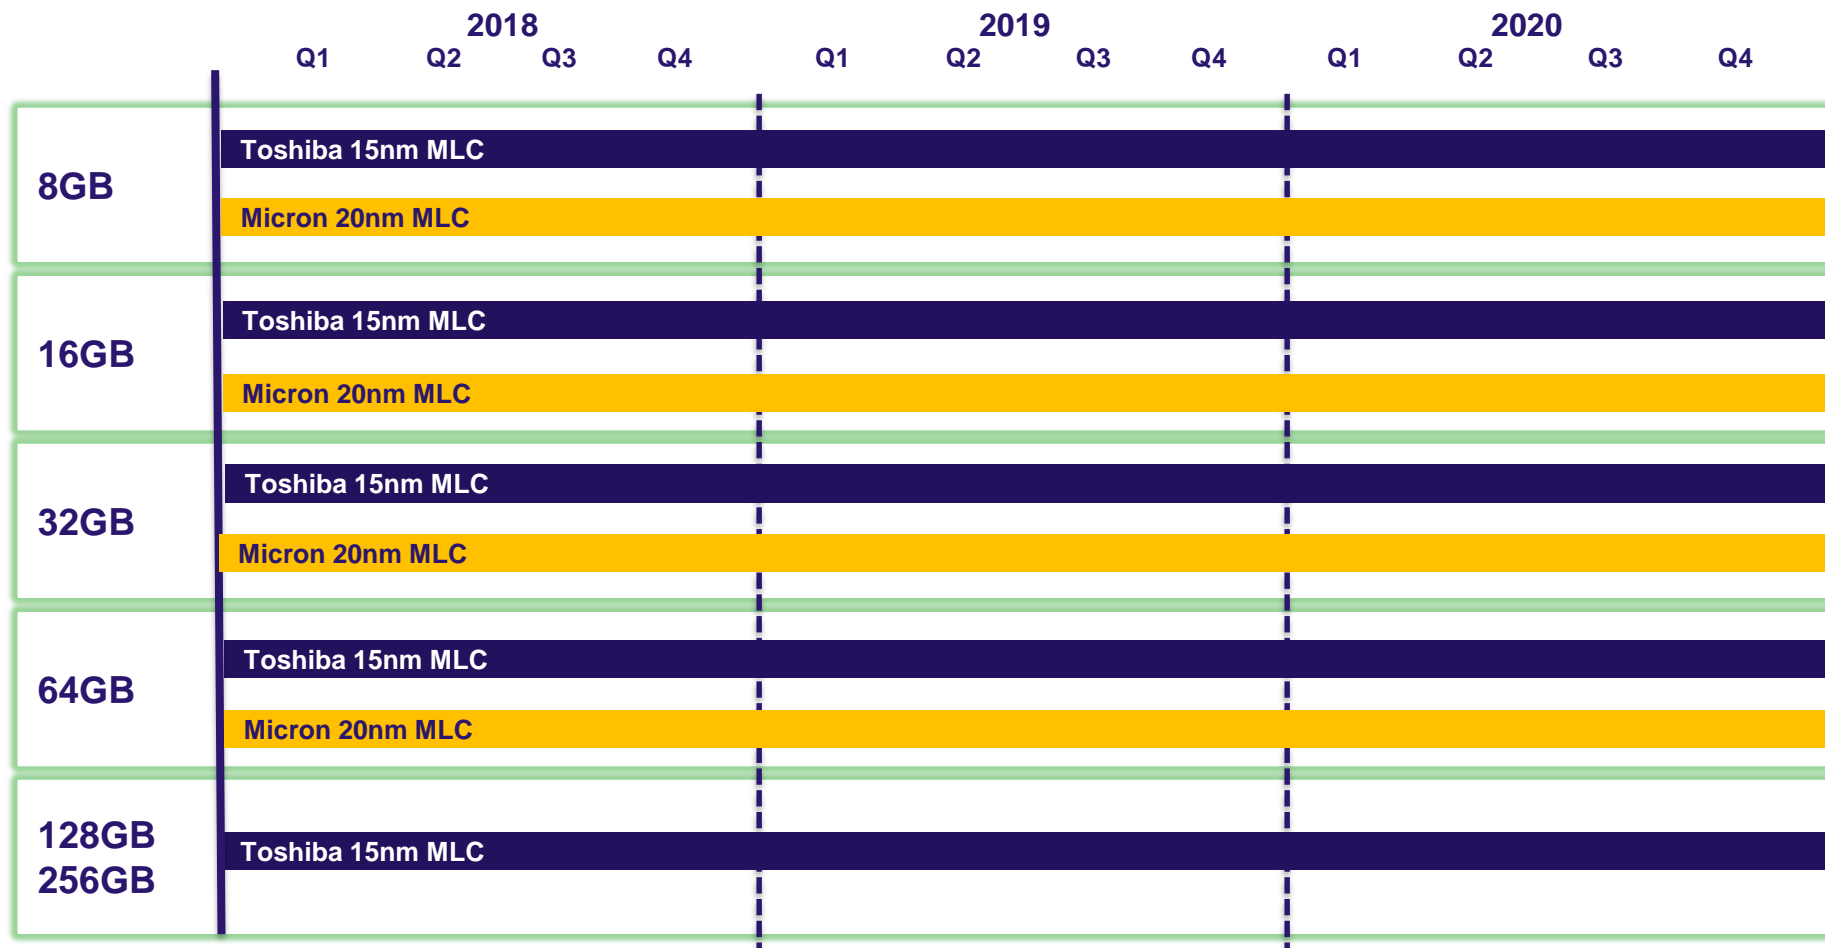

CF Card (MLC) Road Map

※上記は基本構成になります。
上記以外の組み合わせも、要求仕様やご都合により個別対応を承ります。
詳細は別途担当窓口にご相談ください。