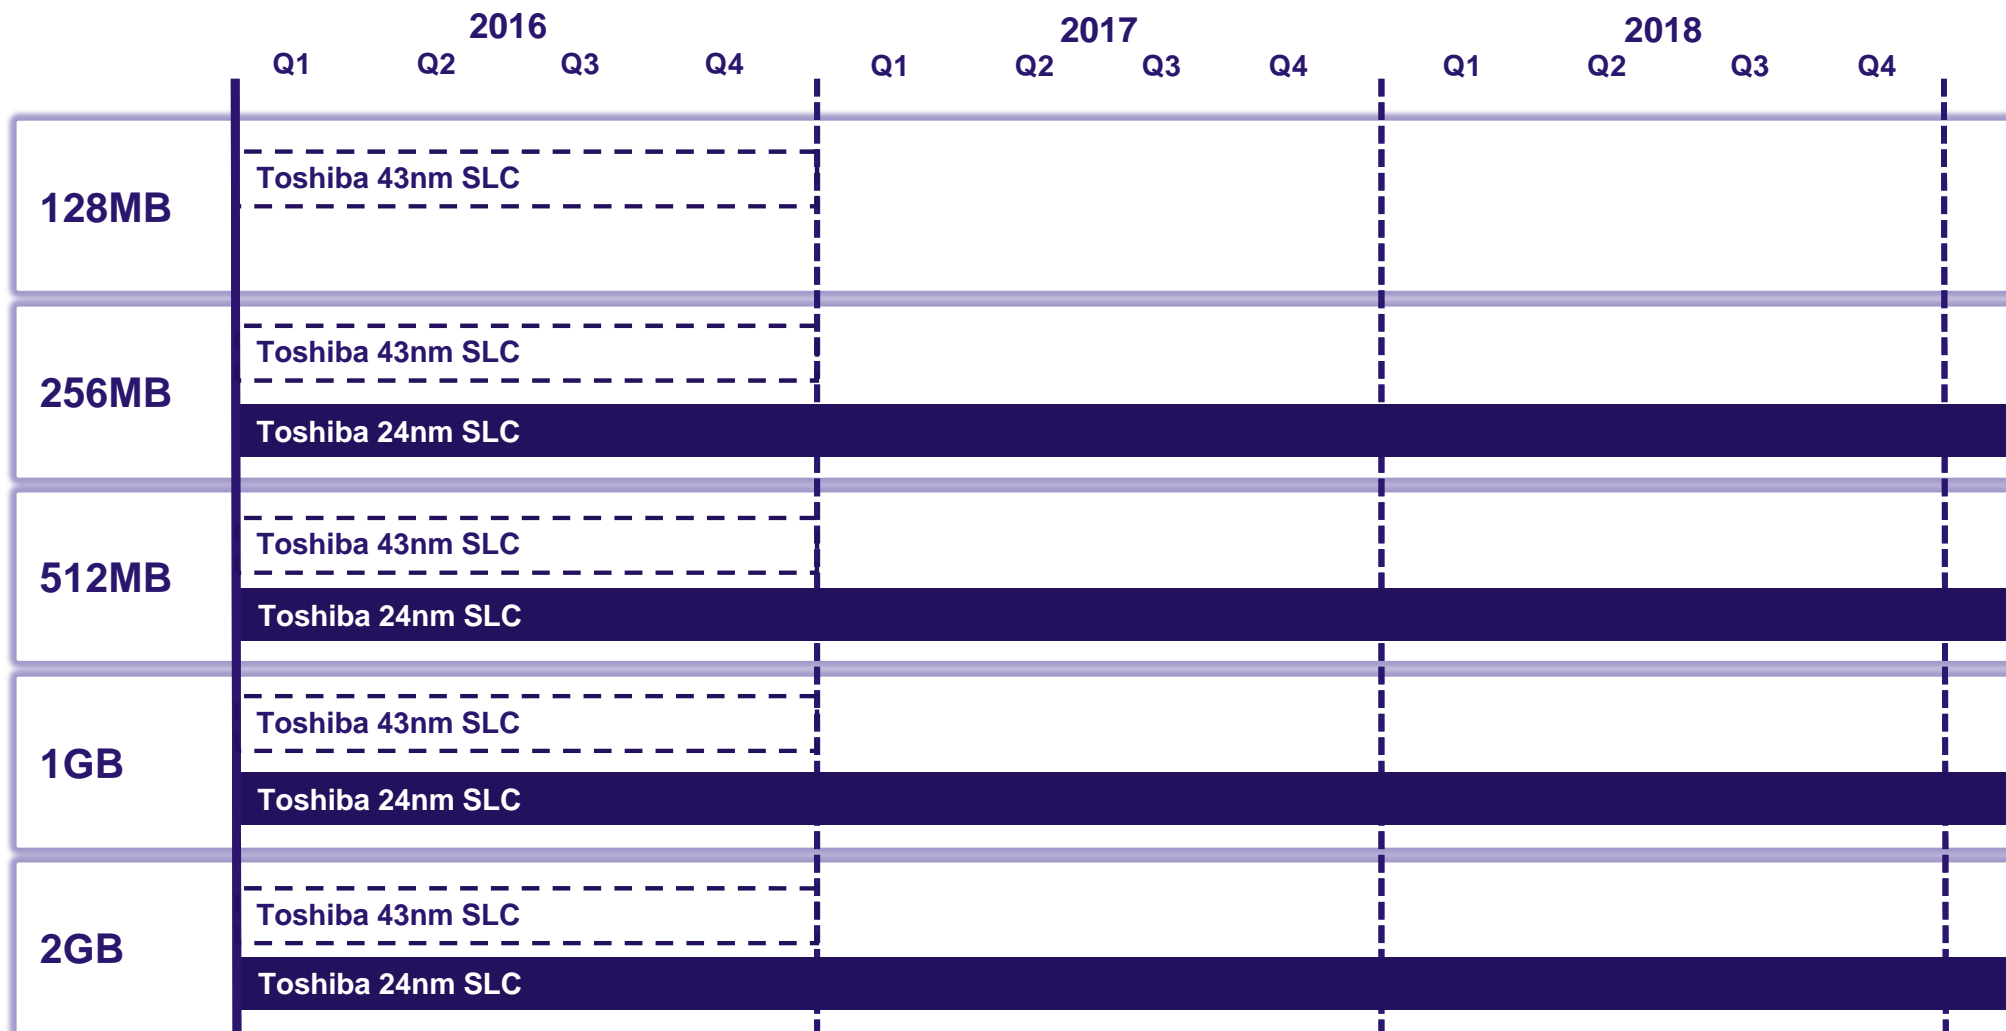

CF Card (SLC) Road Map

※上記は基本構成になります。
 上記以外の組み合わせも、要求仕様やご都合により個別対応を承ります。
 詳細は別途担当窓口にご相談ください。

CF Card (SLC) Road Map

※上記は基本構成になります。
 上記以外の組み合わせも、要求仕様やご都合により個別対応を承ります。
 詳細は別途担当窓口にご相談ください。

CF Card (MLC) Road Map