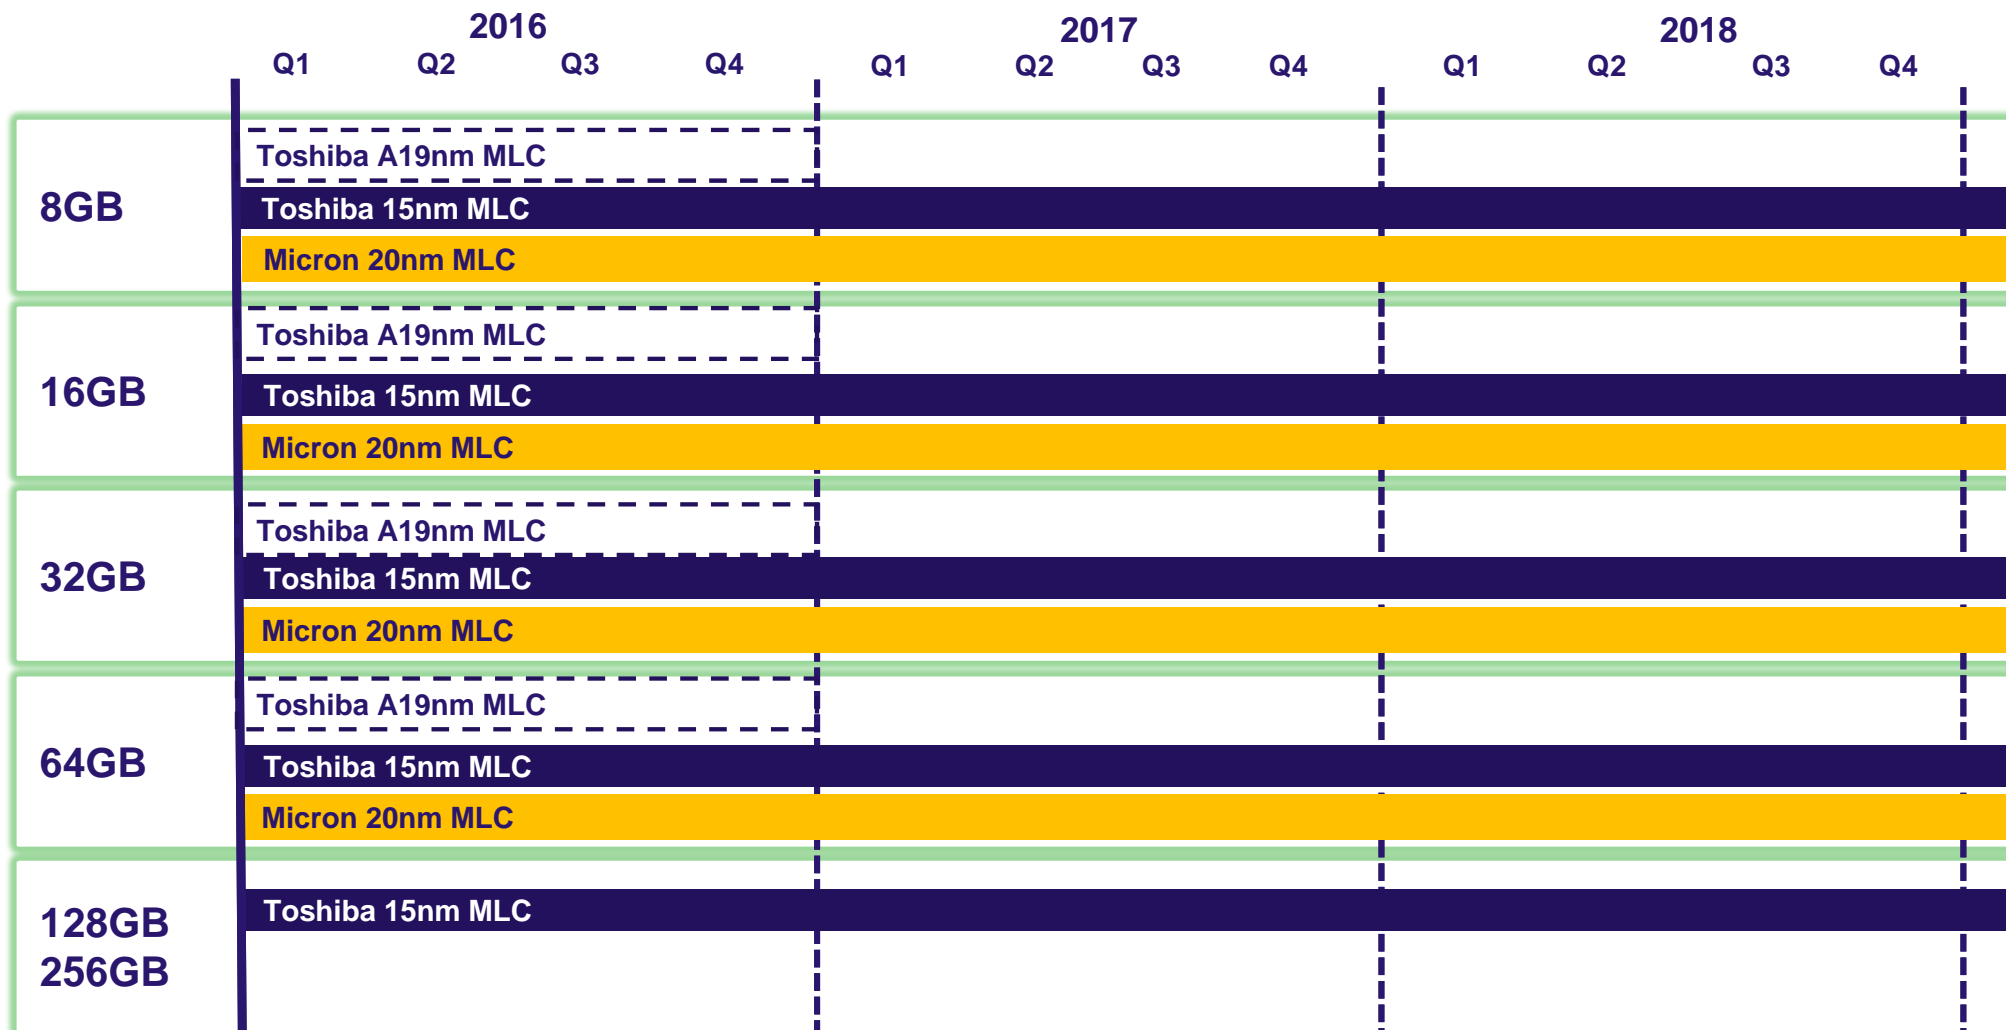

CF Card (SLC) Road Map

※上記は基本構成になります。
 上記以外の組み合わせも、要求仕様やご都合により個別対応を承ります。
 詳細は別途担当窓口にご相談ください。

CF Card (SLC) Road Map

※上記は基本構成になります。
 上記以外の組み合わせも、要求仕様やご都合により個別対応を承ります。
 詳細は別途担当窓口にご相談ください。

CF Card (MLC) Road Map